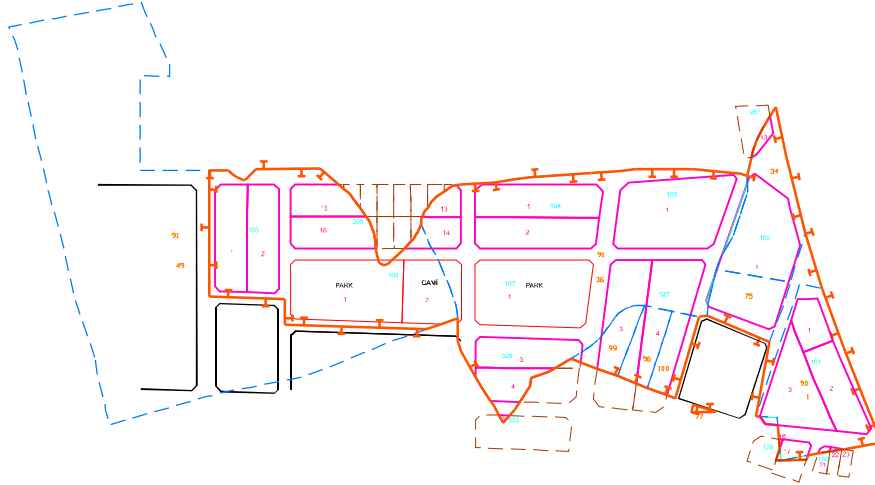

İLİ	GAZİANTEP
İLÇE	YAVUZELİ
MAHALLE	HÜRRİYET
PAFTA	N39a-17d
Ada/Parsel No	72/1, 90/1, 91/34,36,49,75,77,96,99,100, 113/1

ENCÜMEN KARAR KROKİSİ

↑
5000

— DÜZENLEME SINIRI

ADI SOYADI	DÜZENLEYEN	UYGUNDUR	
		BELEDİYE/ÖZEL İDARE	
		KONTROL EDEN	ONAYLAYAN
TARİH			
İMZA			